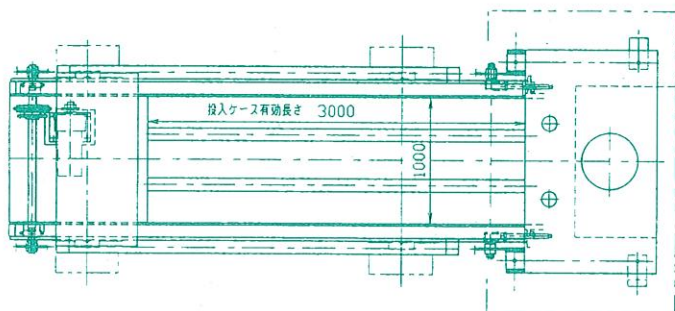

TKK-TS-150C

可燃性粗大ごみ破碎機

仕様

- 切断能力 150ton(縦刃付き)
- 刃物最小開き 750mm
- 押さえ能力 30ton
- 押さえ最大開き 1050mm
- 有効刃巾 1000mm(縦刃400mm)
- 投入ケース寸法 巾1000×深1000×長3000
- 送り駆動形式 チエンプッシャータイマー形式
- 送り装置 2.2kW 4P 400Vギヤードモーター
- 常用油圧 210kg/
- 所要動力 45kW 4P 400V 60Hz
- 油量 1100L
- 大型ごみ処理能力 長さ400mm切り
  10t/5h(高比重0.1)
- 操作方式 押しボタン(自動-手動)

※仕様は予告なく変更することがあります。

●アフターサービス
サービス部門による
修理と改造

株式会社 太陽機械工作所

E-mail: taiyoiat@ruby.famille.ne.jp

URL: <http://www3.famille.ne.jp/~taiyoiat/>

本社・工場 〒551-0013 大阪市大正区小林西2丁目21番27号

TEL.06-6553-1111 FAX.06-6553-2220

工場 〒551-0021 大阪市大正区南恩加島5丁目8番12号

TEL.06-6554-5555 FAX.06-6554-6677

九州 〒802-0052 北九州市小倉北区霧が丘3-2-3

TEL.093-931-2135 FAX.093-921-1302

—お問い合わせは—