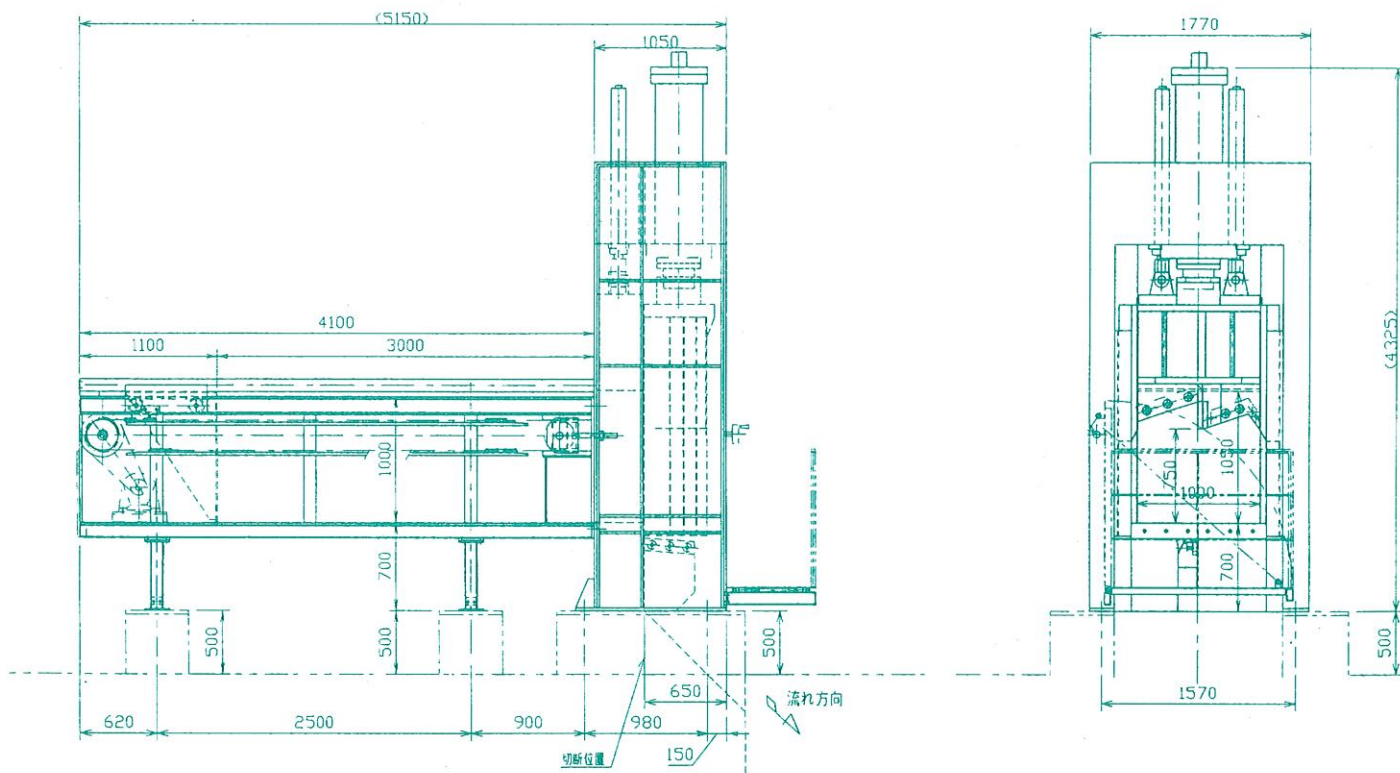

TKK-TS-150C

可燃性粗大ごみ破碎機

仕様

- 切断能力 150ton(縦刃付き)
- 刃物最小開き 750mm
- 押さえ能力 30ton
- 押さえ最大開き 1050mm
- 有効刃巾 1000mm(縦刃400mm)
- 投入ケース寸法 巾1000×深1000×長3000
- 送り駆動形式 チエンプッシャータイマー形式
- 送り装置 2.2kW 4P 400Vギヤードモーター
- 常用油圧 210kg/
- 所要動力 45kW 4P 400V 60Hz
- 油量 1100L
- 大型ごみ処理能力 長さ400mm切り
  10t/5h(高比重0.1)
- 操作方式 押しボタン(自動-手動)

※仕様は予告なく変更することがあります。

●アフターサービス
サービス部門による
修理と改造

株式会社 太陽機械工作所

E-mail: taiyoiat@ruby.famille.ne.jp

URL: <http://www3.famille.ne.jp/~taiyoiat/>

本社・工場 〒551-0013 大阪市大正区小林西2丁目21番27号

TEL.06-6553-1111 FAX.06-6553-2220

工場 〒551-0021 大阪市大正区南恩加島5丁目8番12号

TEL.06-6554-5555 FAX.06-6554-6677

九州 〒802-0052 北九州市小倉北区霧が丘3-2-3

TEL.093-931-2135 FAX.093-921-1302

—お問い合わせは—