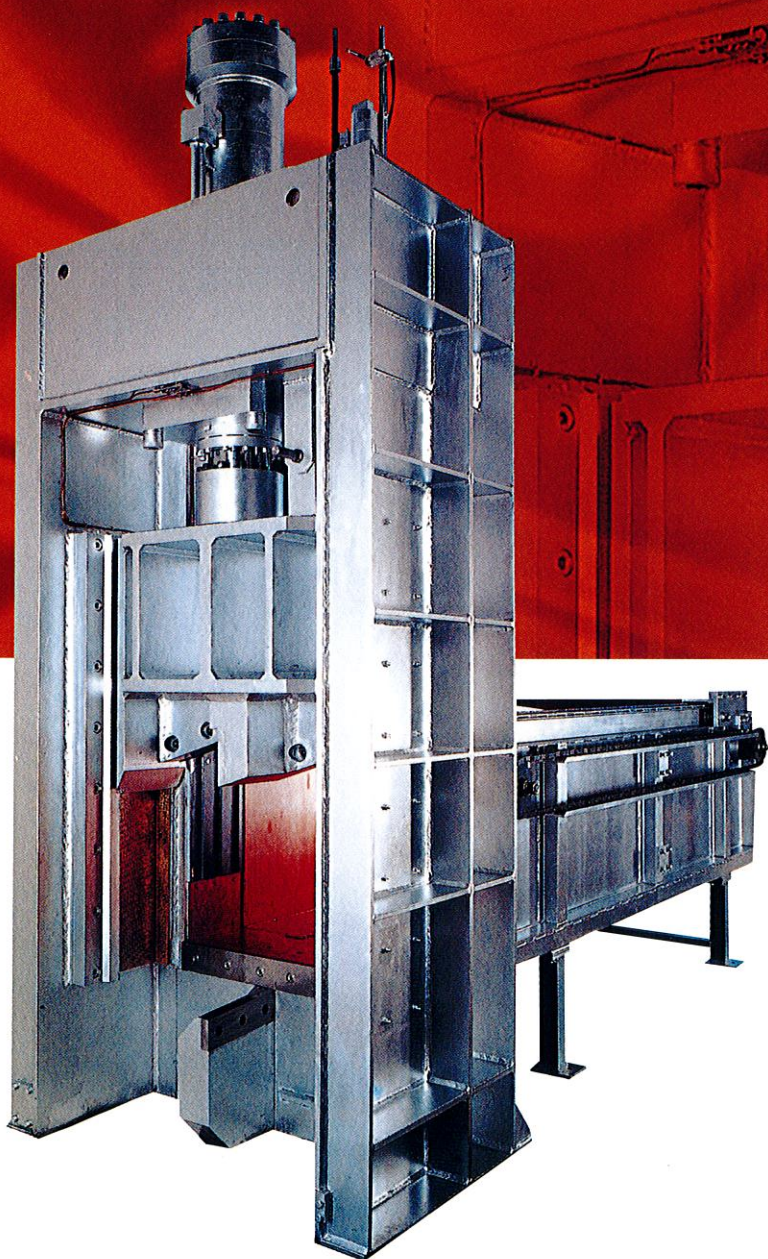

TAIYO KIKAI

Manufacturing
an environment-conscious
enterprise.
We at Taiyo Machine
Manufacturing are
environments.

可燃性粗大ごみ破砕機

TKK-TS-150C

特長

- 1** ふとん・マットレス・家具等の可燃性粗大ごみを一定サイズに切断。
- 2** 切断能力は80ton～300ton。ワークに合わせてお選び下さい。
- 3** ウイング付・直刃のみ・直刃と縦刃の組合せ式等のタイプがあり、ユーザーのご要望や設置場所、処理量に応じて設計・製作致します。
- 4** チェンブッシャー式なので、コンパクトに設置できます。
- 5** 安全を重視した設計で、操作性にも優れ保守点検も簡単です。

株式会社 太陽機械工作所

E-mail: taiyoiat@ruby.famille.ne.jp
URL: <http://www3.famille.ne.jp/~taiyoiat/>

TKK-TS-150C

可燃性粗大ごみ破碎機

仕様

- 切断能力 150ton(縦刃付き)
- 刃物最小開き 750mm
- 押さえ能力 30ton
- 押さえ最大開き 1050mm
- 有効刃巾 1000mm(縦刃400mm)
- 投入ケース寸法 巾1000×深1000×長3000
- 送り駆動形式 チエンプッシャータイマー形式
- 送り装置 2.2kW 4P 400Vギヤードモーター
- 常用油圧 210kg/
- 所要動力 45kW 4P 400V 60Hz
- 油量 1100L
- 大型ごみ処理能力 長さ400mm切り
10t/5h(高比重0.1)
- 操作方式 押しボタン(自動-手動)